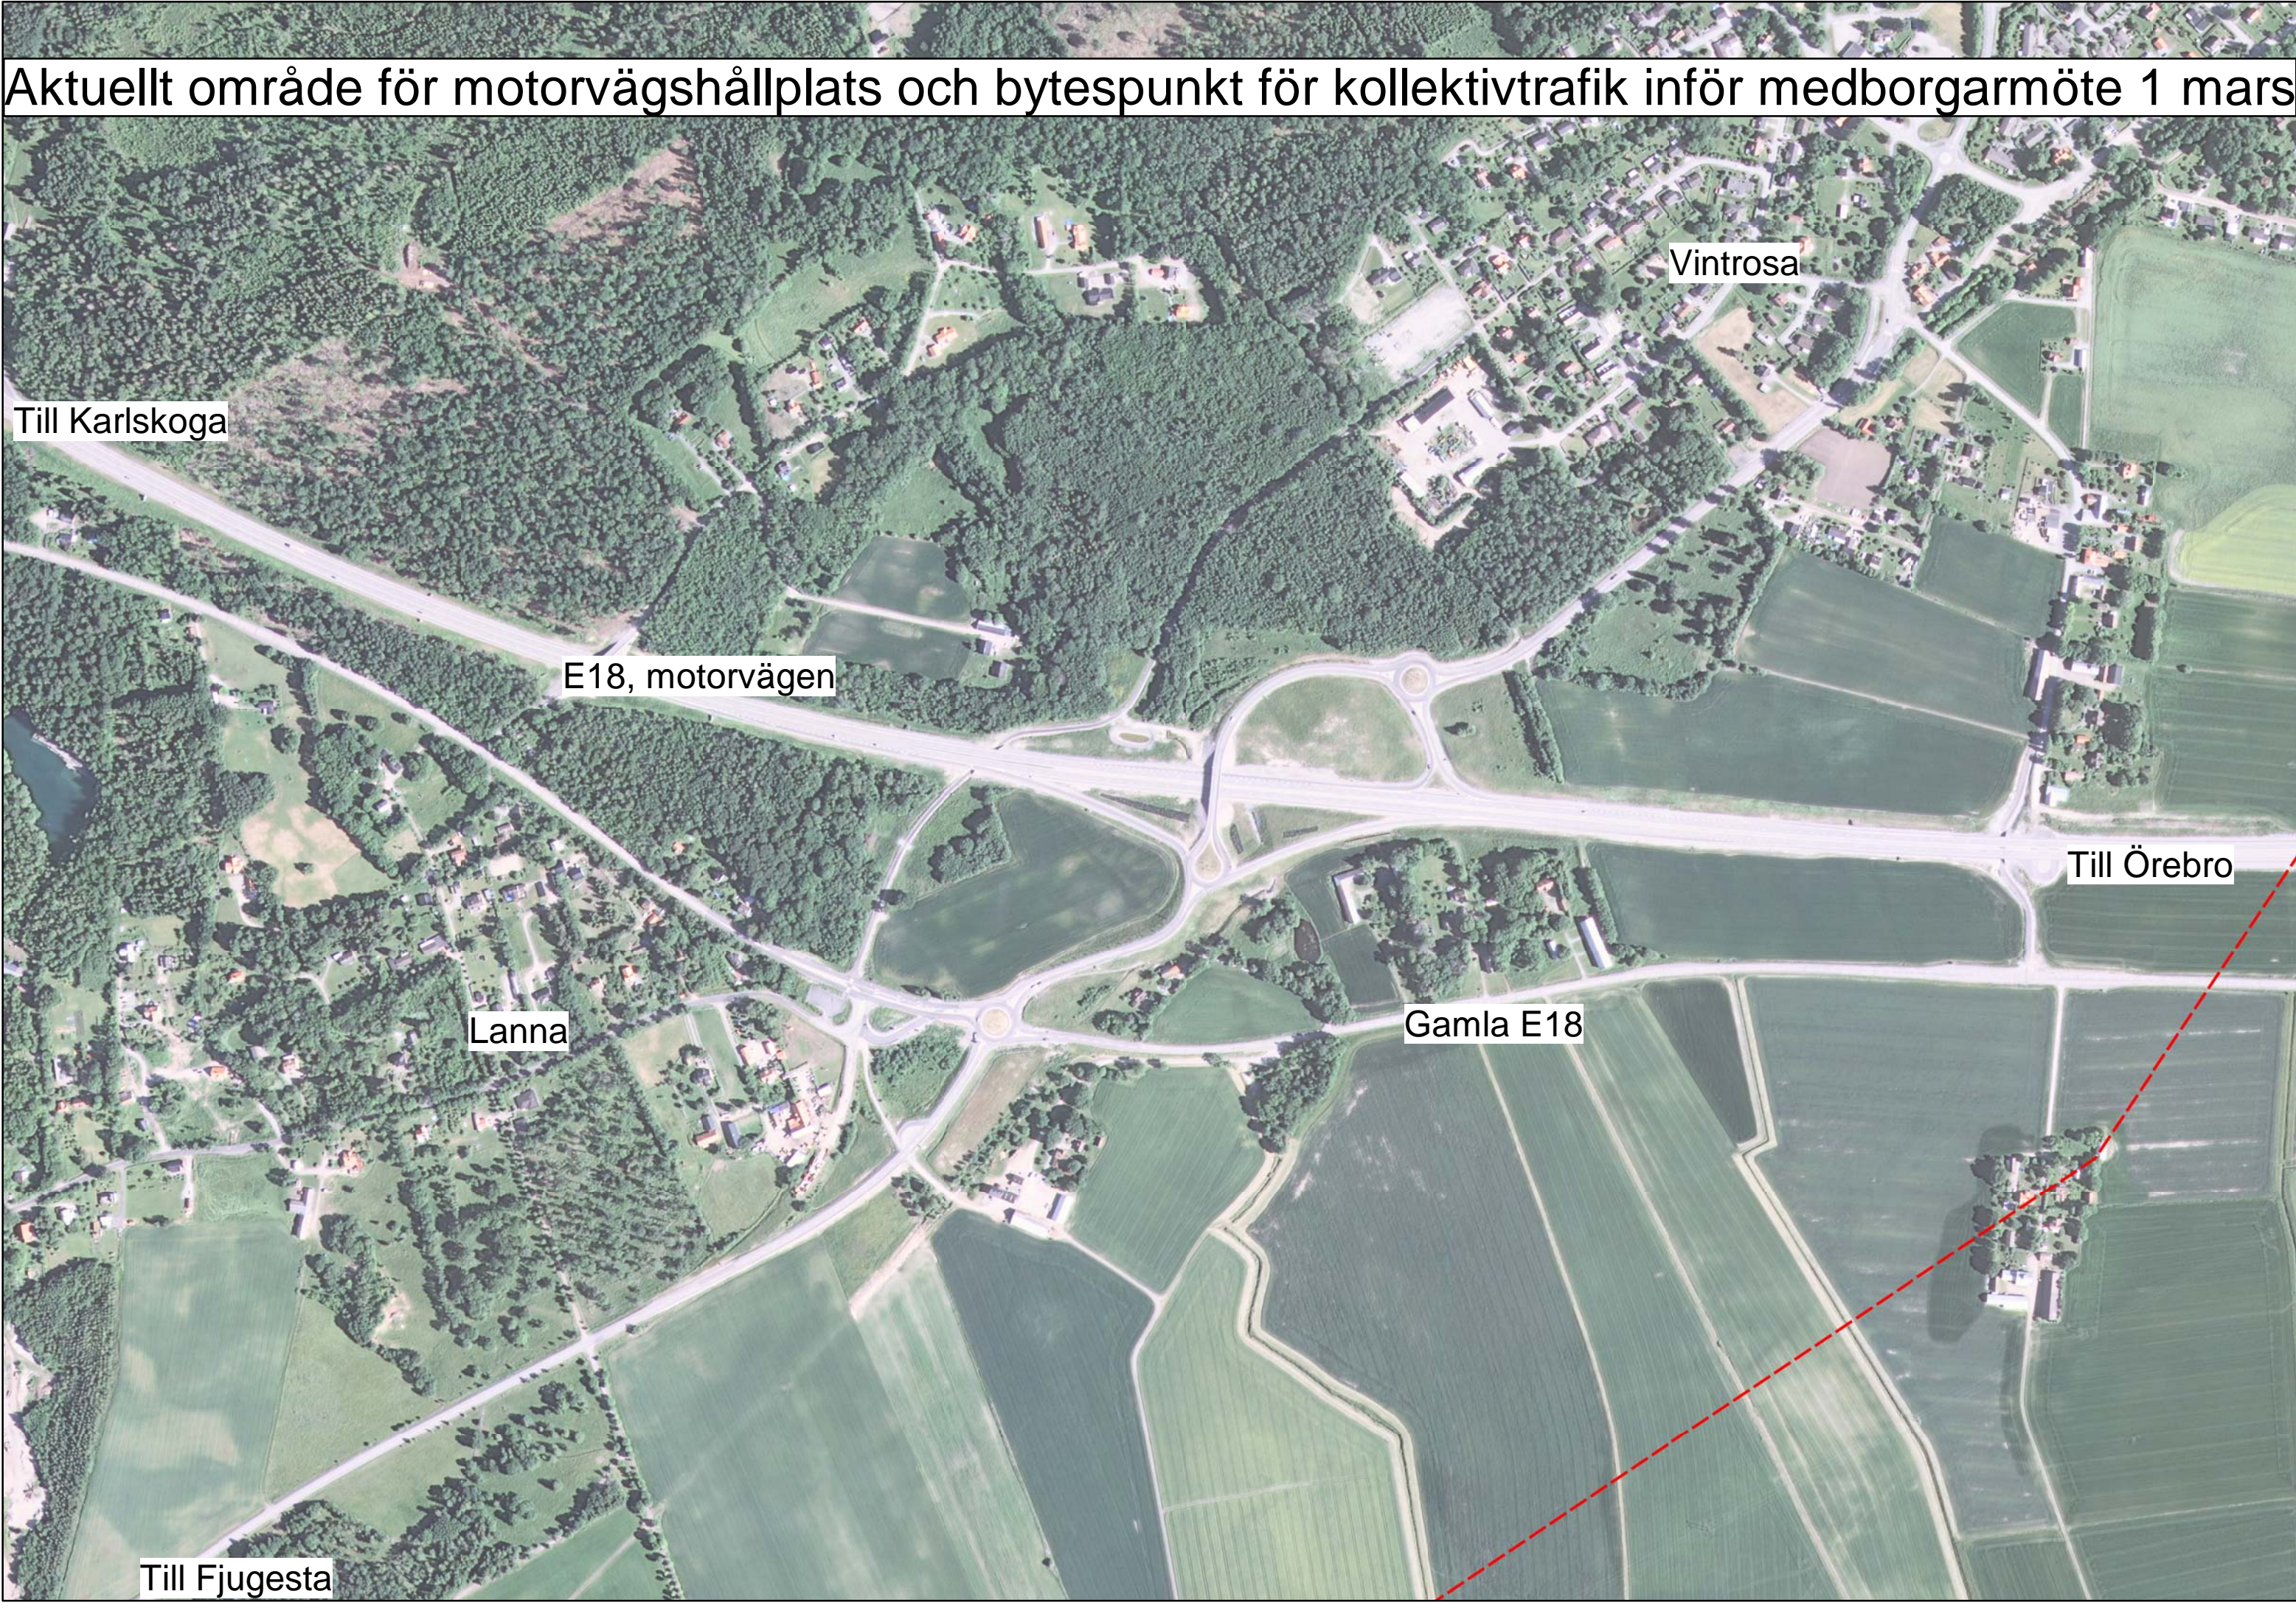

Aktuellt område för motorvägshållplats och bytespunkt för kollektivtrafik inför medborgarmöte 1 mars

Vintrosa

Till Karlskoga

E18, motorvägen

Till Örebro

Lanna

Gamla E18

Till Fjugesta